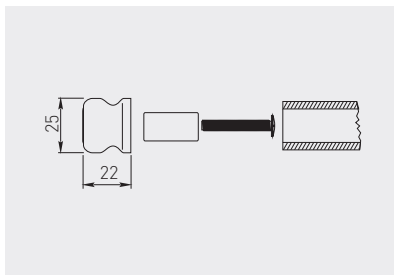

Uchwyt do relingu
Rail support
Ручка для рейлинга

MR-WP2804-01

16

chrom / chrome / хром

ZnAl

x 300

Zaślepka do relingu
End cap
Заглушка для рейлинга

MR-WP2806-01

16

chrom / chrome / хром

ZnAl, tworzywo / ZnAl, plastic / ZnAl, пластмасса

x 600