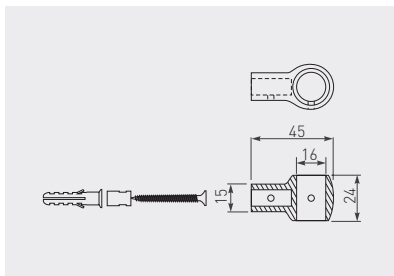

Uchwyt do relingu
Rail support
Ручка для рейлинга

MR-WP2804-01

16

chrom / chrome / хром

ZnAl

x 300

Zaślepka do relingu
End cap
Заглушка для рейлинга

MR-WP2806-01

16

chrom / chrome / хром

ZnAl, tworzywo / ZnAl, plastic / ZnAl, пластмасса

x 600